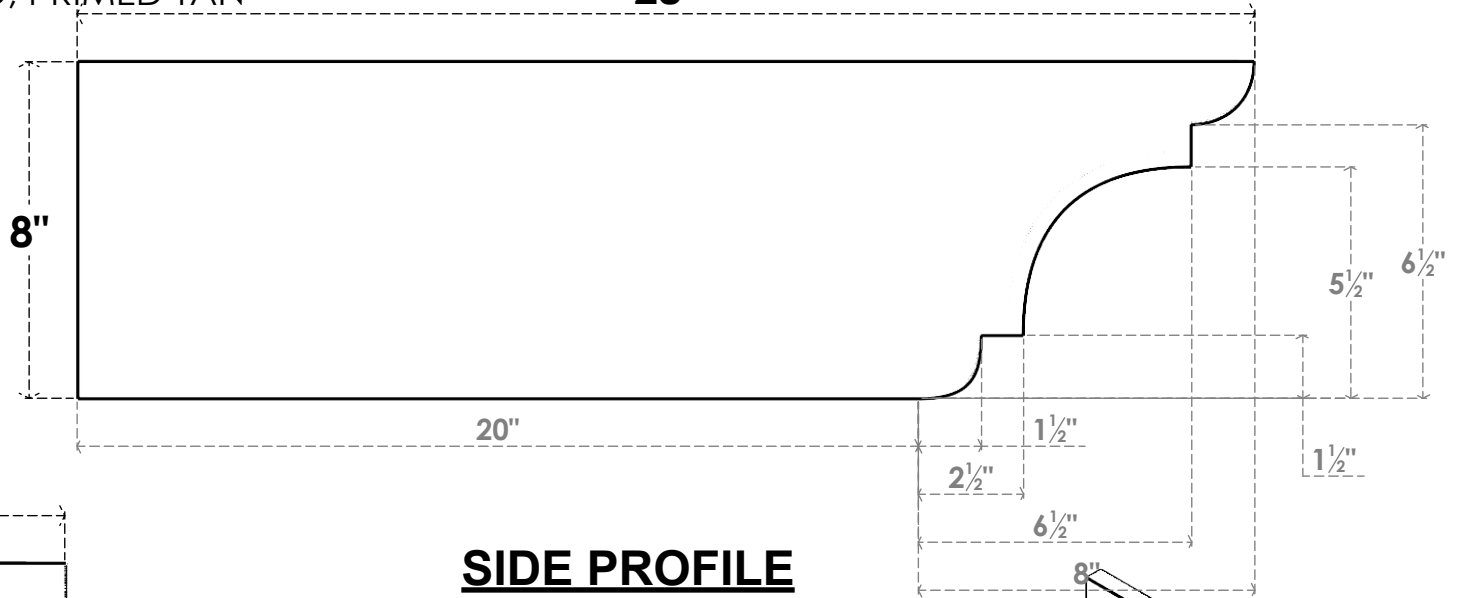

# ITEM NUMBER: RFTURO060X08000X28000X008NEB00RCPR

6"W X 8"H X 28"L TIMBERTHANE ROUGH CEDAR NEW BRIGHTON FAUX WOOD OPEN RAFTER TAIL, 8"L END, PRIMED TAN

**28"**