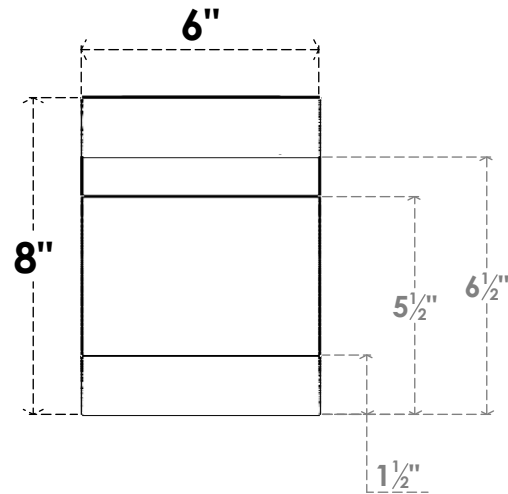

# ITEM NUMBER: RFTURO060X08000X28000X008NEB00RCPR

6"W X 8"H X 28"L TIMBERTHANE ROUGH CEDAR NEW BRIGHTON FAUX WOOD OPEN RAFTER TAIL, 8"L END, PRIMED TAN

**28"**

## FRONT PROFILE