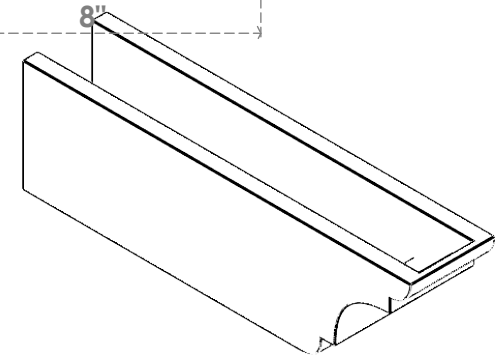

# ITEM NUMBER: RFTURO060X08000X28000X008NEB00RCPR

6"W X 8"H X 28"L TIMBERTHANE ROUGH CEDAR NEW BRIGHTON FAUX WOOD OPEN RAFTER TAIL, 8"L END, PRIMED TAN

**28"**